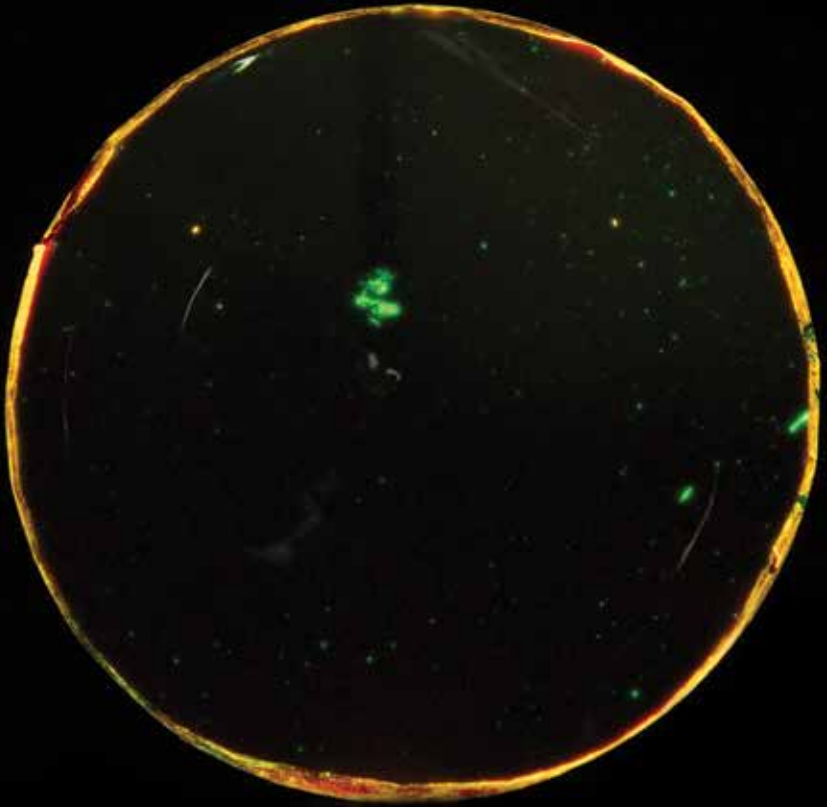

kunstliefde
ruimte voor beeldende kunst

NACHT WACHT

4 februari t/m 5 maart

PostNL
Port Betaald

NACHT WACHT

4 februari t/m 5 maart

Verwacht niet de Nachtwacht...

In de nacht gebeuren dingen. Dingen die het daglicht niet verdragen kan?
Terwijl men zich te rusten legt en de ogen sluit, ontwaakt een andere wereld.
Verhalen vormen dromen. Dromen komen tot leven.

De nacht werpt een duister licht op de dingen om ons heen, op de kopjes in de keuken,
de schaduw op de muur en het monster onder ons bed.

De maan houdt de wacht. De nacht wacht...
totdat de morgen komt.

In deze tentoonstelling zijn werken samengebracht waarin de nacht of het nachtelijk licht, de duisternis, een rol speelt. Over slapen, dromen, angsten en verlangens en weer wakker worden.

Met werk van Bianca Filius (HKU 2015), Eline Peek, Floor Bras (HKU 2015), Louise Hessel, Mariska Kerpel (HKU 2014), Martijn van Mierlo (HKU 2015), Patricia van de Camp, Purcell Saekan (HKU 2016), Sonja de Ridder en Vivian Bremer. [schilderijen, fotografie, video, mode installatie en sculpturen]